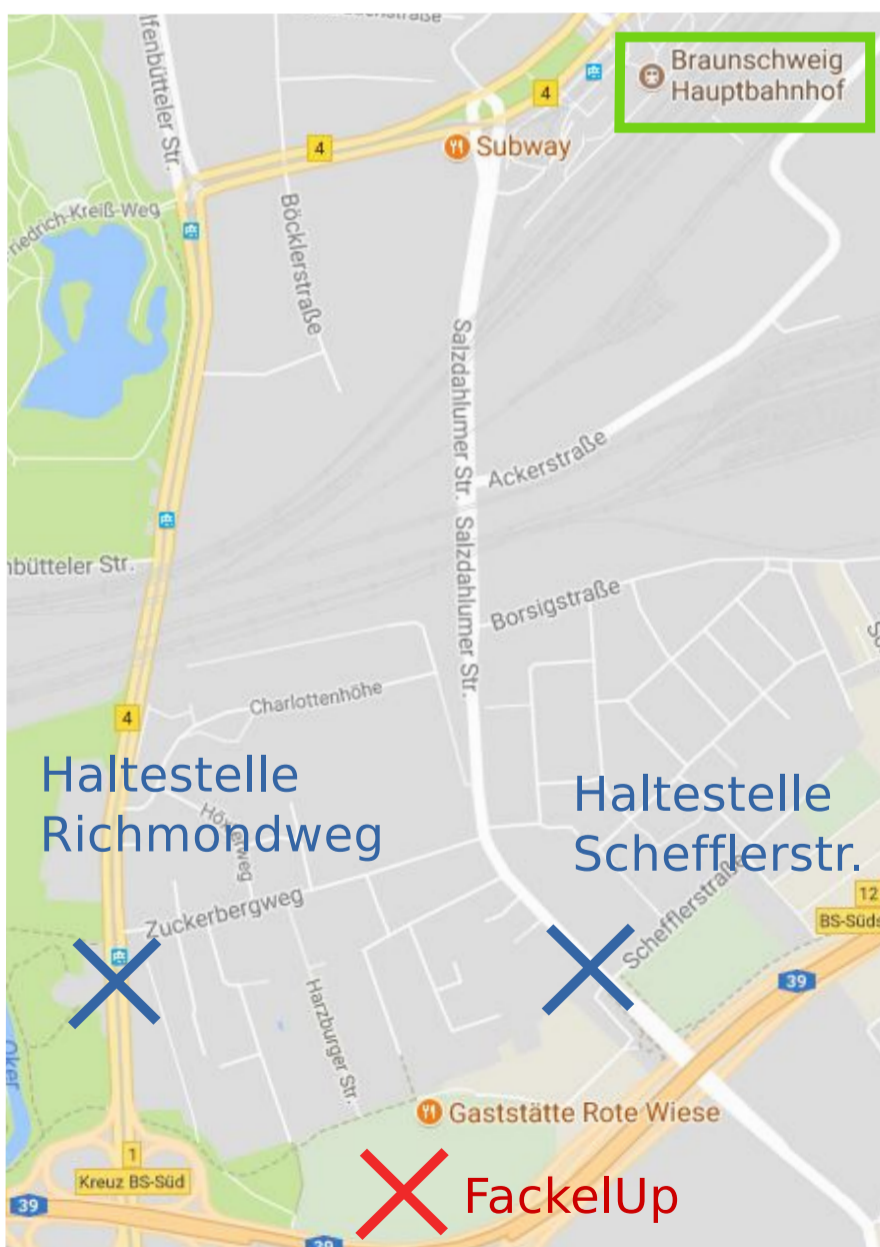

Spielmodus

FackelUp! 2018 ROTPOT

Braunschweig, Sportpark Rote Wiese
 Rote Wiese 9, 18./19.08.2017
 Veranstalter: MTV Braunschweig e.V.

FackelUp! 2018

Sportpark Rote Wiese

Rote Wiese 9

ÖPNV

Die nächstgelegene Haltestelle ist »Schefflerstraße«, diese ist über die Buslinie 411 direkt vom Hauptbahnhof aus erreichbar (+643m Fußweg). Alternativ mit der Straßenbahn 1 oder 2 zur Haltestelle »Richmondweg« (+746m Fußweg) oder mit der Buslinie 420 ebenfalls bis »Richmondweg« (+809m Fußweg). Wer sich den öffentlichen Nahverkehr sparen will, kann auch direkt laufen: 1962m Fußweg.