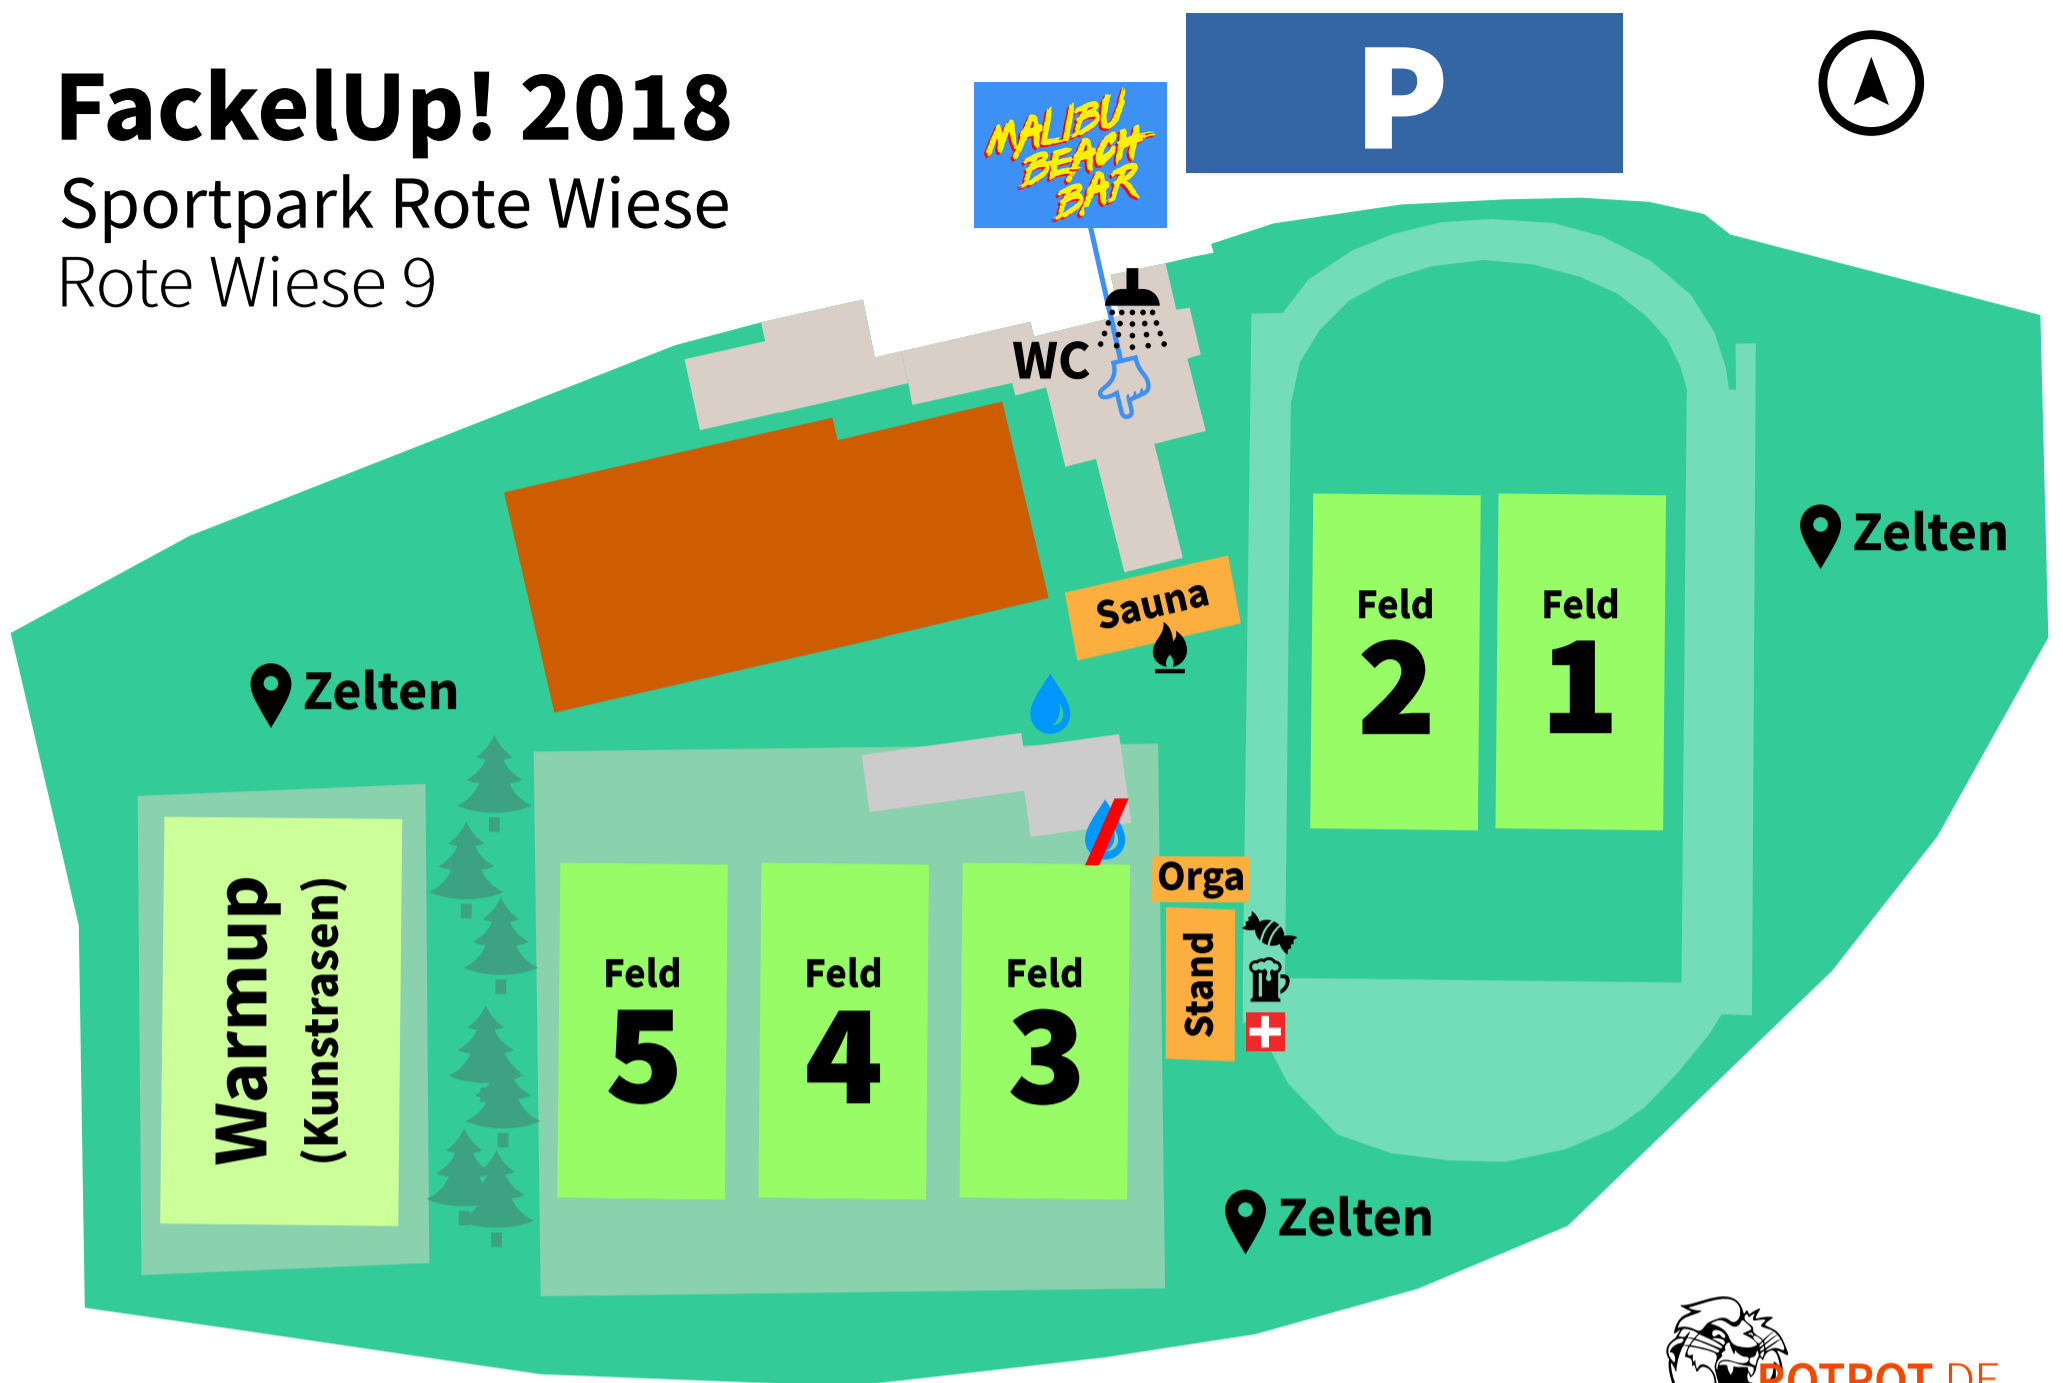

Die Sauna steht euch ganztägig zur Verfügung. Der Wasser-schlauch hinter den Containern liefert Trinkwasser (siehe Plan). Die Hähne, die bei den Feldern 3-5 direkt aus dem Boden kommen, dagegen nicht. Das gemeinsame Abendessen direkt auf der Rote Wiese startet nach Ende des Beerrace.

Stand und Malibu Beach Bar

Das Beerrace startet am Samstag 15 Minuten nach dem letzten Spiel. Schickt uns drei Spieler aus jedem Team (ungeduscht, trinkfest und wasserresistent) für einen epische Wettstreit.

Beerrace

Die Party startet ca. um 22 Uhr im Vereinsheim an der Rote Wiese, »Come as you are (now)«.

Party

Agenda

Samstag

ab 07:30 Uhr Frühstück
 8:30 Uhr Captain's Meeting
 09:00–19:00 Uhr Spielbetrieb
 19:00–20:00 Uhr Beerrace
 20:00–22:00 Uhr Abendessen
 22:00–05:00 Uhr Party

Spielmodus

FackelUp! 2018 ROTPOT

Braunschweig, Sportpark Rote Wiese
 Rote Wiese 9, 18./19.08.2017
 Veranstalter: MTV Braunschweig e.V.

FackelUp! 2018

Sportpark Rote Wiese

Rote Wiese 9

ÖPNV

Die nächstgelegene Haltestelle ist »Schefflerstraße«, diese ist über die Buslinie 411 direkt vom Hauptbahnhof aus erreichbar (+643m Fußweg). Alternativ mit der Straßenbahn 1 oder 2 zur Haltestelle »Richmondweg« (+746m Fußweg) oder mit der Buslinie 420 ebenfalls bis »Richmondweg« (+809m Fußweg). Wer sich den öffentlichen Nahverkehr sparen will, kann auch direkt laufen: 1962m Fußweg.